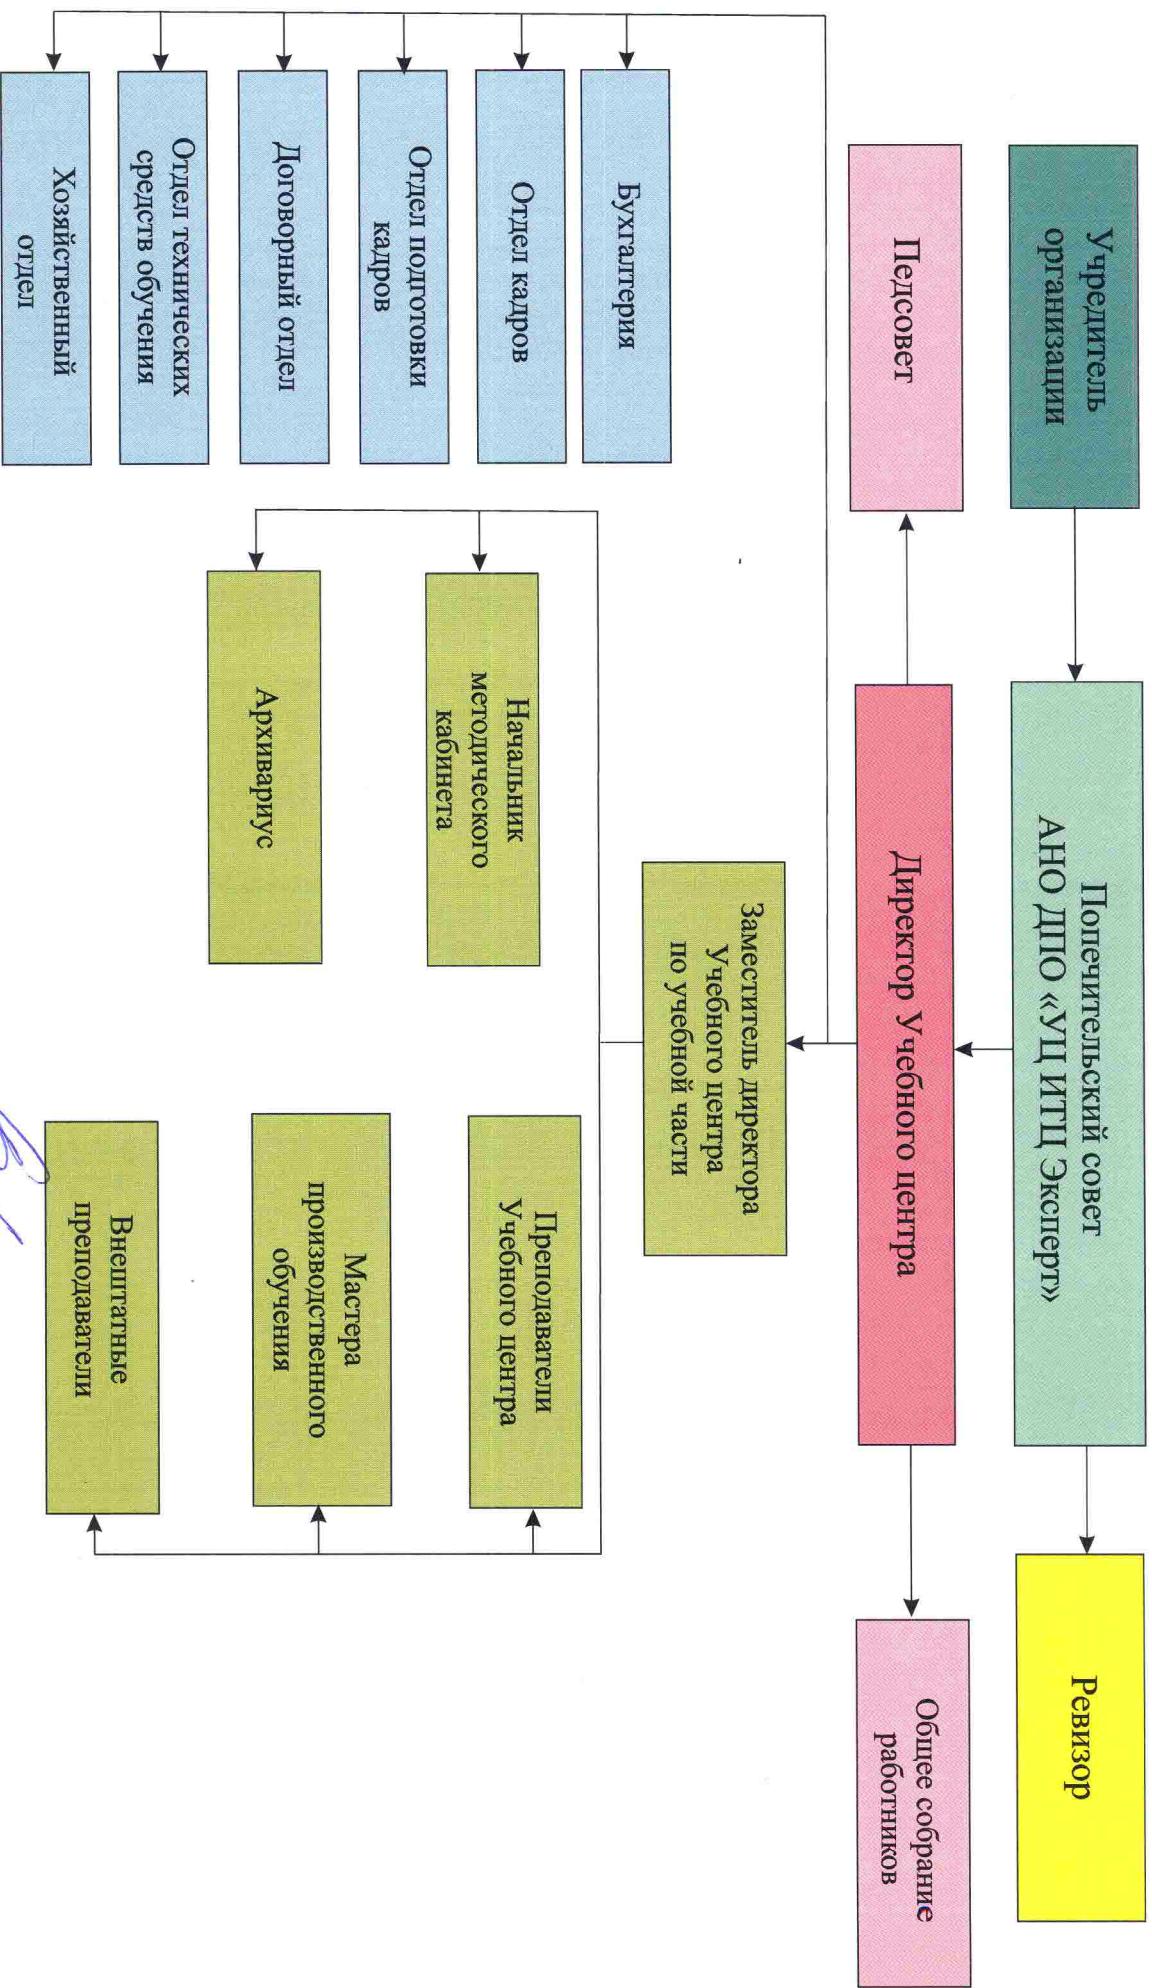

Структурная схема АНО ДПО «УЦ ИТЦ Эксперт»

Утверждаю

Председатель Попечительского совета
АНО ДПО «УЦ ИТЦ Эксперт»

Д.И. Левкин

« 25 » сентября 2018г.

Директор АНО ДПО «УЦ ИТЦ Эксперт»

А.А. Фролов